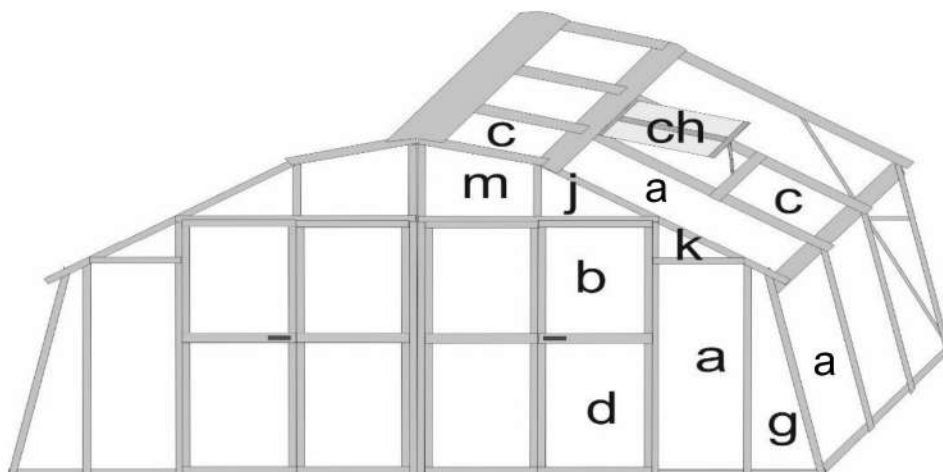

Rozměry výplní pro skleníky VARIANT M

Název	Rozměr	Označení
celá tabule (střecha, boky,čela)	450 x 1420	94 a
dveře horní	450 x 710	94 b
okno	416 x 700	94 ch
pod okno, střecha M,D	450 x 595	94 c
dveře dolní	450 x 825	94 d
zadní čelo dolní	515 x 820	94 e
zadní čelo horní	515 x 845	94 f
klín – píšťala L,D,C,M	385 x 1410	94 g
trojúhelník větší v čele	440 x 245	94 j
trojúhelník menší v čele	395x 220	94 k
nadedveřní díl pro D,M	360 x 515	94 m
dveře horní prodloužené	450 x810	94 b-20
dveře dolní prodloužené	450 x 925	94 d-20
prodloužené dveře o 400mm - nad dveřm	515x153	94 m-40
prodloužené dveře o 600mm - nad dveřm	515x353	94 m-60

Prodloužené dveře o 20 cm

Prodloužené dveře o 60 cm

Prodloužené dveře o 40 cm