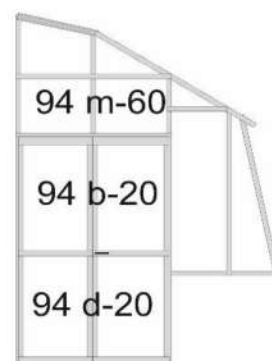

Rozměry výplní pro skleníky VARIANT M

Název	Rozměr	Označení
celá tabule (střecha, boky,čela)	450 x 1420	94 a
dveře horní	450 x 710	94 b
okno	416 x 700	94 ch
pod okno, střecha M,D	450 x 595	94 c
dveře dolní	450 x 825	94 d
zadní čelo dolní	515 x 820	94 e
zadní čelo horní	515 x 845	94 f
klín – píšťala L,D,C,M	385 x 1410	94 g
trojúhelník větší v čele	440 x 245	94 j
trojúhelník menší v čele	395x 220	94 k
nadedveřní díl pro D,M	360 x 515	94 m
dveře horní prodloužené	450 x810	94 b-20
dveře dolní prodloužené	450 x 925	94 d-20
prodloužené dveře o 400mm - nad dveřm	515x153	94 m-40
prodloužené dveře o 600mm - nad dveřm	515x353	94 m-60

Prodloužené dveře o 20 cm

Prodloužené dveře o 60 cm

Prodloužené dveře o 40 cm