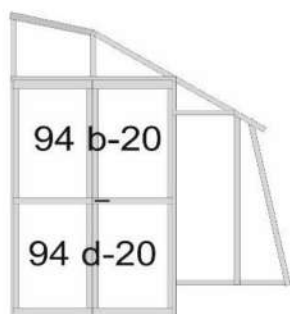

Rozměry výplní pro skleníky VARIANT M

Název	Rozměr	Označení
celá tabule (střecha, boky,čela)	450 x 1420	94 a
dveře horní	450 x 710	94 b
okno	416 x 700	94 ch
pod okno, střecha M,D	450 x 595	94 c
dveře dolní	450 x 825	94 d
zadní čelo dolní	515 x 820	94 e
zadní čelo horní	515 x 845	94 f
klín – píšťala L,D,C,M	385 x 1410	94 g
trojúhelník větší v čele	440 x 245	94 j
trojúhelník menší v čele	395x 220	94 k
nadedveřní díl pro D,M	360 x 515	94 m
dveře horní prodloužené	450 x810	94 b-20
dveře dolní prodloužené	450 x 925	94 d-20
prodloužené dveře o 400mm - nad dveřm	515x153	94 m-40
prodloužené dveře o 600mm - nad dveřm	515x353	94 m-60

Prodloužené dveře o 20 cm

Prodloužené dveře o 60 cm

Prodloužené dveře o 40 cm