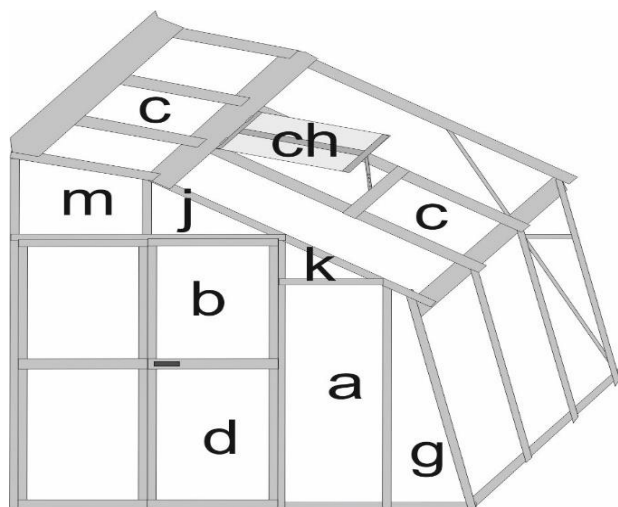

Rozměry výplní pro skleníky VARIANT D

Název	Rozměr	Označení
celá tabule (střecha, boky,čela)	450 x 1420	94 a
dveře horní	450 x 710	94 b
okno	416 x 700	94 ch
pod okno, střecha M,D	450 x 595	94 c
dveře dolní	450 x 825	94 d
zadní čelo dolní	515 x 820	94 e
zadní čelo horní	515 x 845	94 f
klín – píšťala L,D,C,M pravý	385 x 1410	94 g
klín – píšťala L,D,C,M levý	385 x 1410	94 g
trojúhelník horní v čele pravý	440 x 245	94 j
trojúhelník horní v čele LEVÝ	440 x 245	94 j
trojúhelník vedle dveří pravý	395x 220	94 k
trojúhelník vedle dveří LEVÝ	395x 220	94 k
nadadv. díl pro D,M pravý	360 x 515	94 m
nadadv. díl pro D,M LEVÝ	360 x 515	94 m
dveře horní prodloužené	450 x810	94 b-20
dveře dolní prodloužené	450 x 925	94 d-20
prodloužené dveře o 400mm - nad dveřmi	515x153	94 m-40
prodloužené dveře o 600mm - nad dveřmi	515x353	94 m-60

Zadní čelo

Prodloužené dveře o 40 cm

Prodloužené dveře o 60 cm

Prodloužené dveře o 20 cm