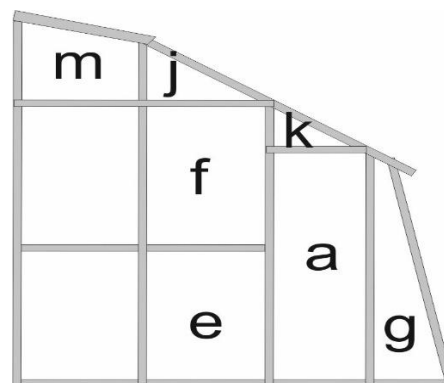

Rozměry výplní pro skleníky VARIANT D

Název	Rozměr	Označení
celá tabule (střecha, boky,čela)	450 x 1420	94 a
dveře horní	450 x 710	94 b
okno	416 x 700	94 ch
pod okno, střecha M,D	450 x 595	94 c
dveře dolní	450 x 825	94 d
zadní čelo dolní	515 x 820	94 e
zadní čelo horní	515 x 845	94 f
klín – píšťala L,D,C,M pravý	385 x 1410	94 g
klín – píšťala L,D,C,M levý	385 x 1410	94 g
trojúhelník horní v čele pravý	440 x 245	94 j
trojúhelník horní v čele LEVÝ	440 x 245	94 j
trojúhelník vedle dveří pravý	395x 220	94 k
trojúhelník vedle dveří LEVÝ	395x 220	94 k
nadadv. díl pro D,M pravý	360 x 515	94 m
nadadv. díl pro D,M LEVÝ	360 x 515	94 m
dveře horní prodloužené	450 x810	94 b-20
dveře dolní prodloužené	450 x 925	94 d-20
prodloužené dveře o 400mm - nad dveřmi	515x153	94 m-40
prodloužené dveře o 600mm - nad dveřmi	515x353	94 m-60

Zadní čelo

Prodloužené dveře o 40 cm

Prodloužené dveře o 60 cm

Prodloužené dveře o 20 cm