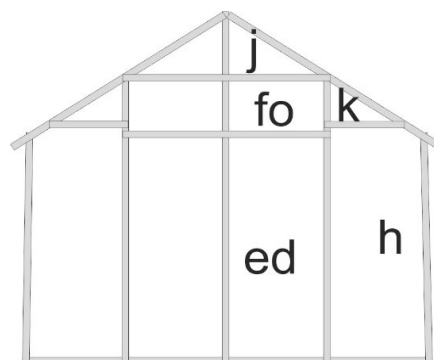

ROZMĚRY VÝPLNÍ PRO SKLENÍKY VARIANT J		
Název	Rozměr	Označení
celá tabule (střecha, boky,čela)	450 x 1420	94 a
dveře horní	450 x 710	94 b
okno	416 x 700	94 ch
pod okno	450 x 605	94 c
dveře dolní	450 x 825	94 d
zadní čelo dolní	515 x 1310	94 ed
zadní čelo - okno	480 x 318	94 fo
klín – píšťala J pravá	597 x 1420	94 h
klín – píšťala J levá	597 x 1420	94 h
trojúhelník větší v čele pravý	440 x 245	94 j
trojúhelník větší v čele levý	440 x 245	94 j
trojúhelník menší v čele pravý	395x 222	94 k
trojúhelník menší v čele levý	395x 222	94 k
dveře horní prodloužené	450 x810	94 b-20
dveře dolní prodloužené	450 x 925	94 d-20
prodloužené dveře o 400mm - nad dveřmi	515x153	94 m-40
prodloužené dveře o 600mm - nad dveřmi	515x353	94 m-60

Zadní čelo

PD o 20 cm

PD o 20 cm + 20 cm posunutě

PD o 20 cm a+ 40 cm posunutě