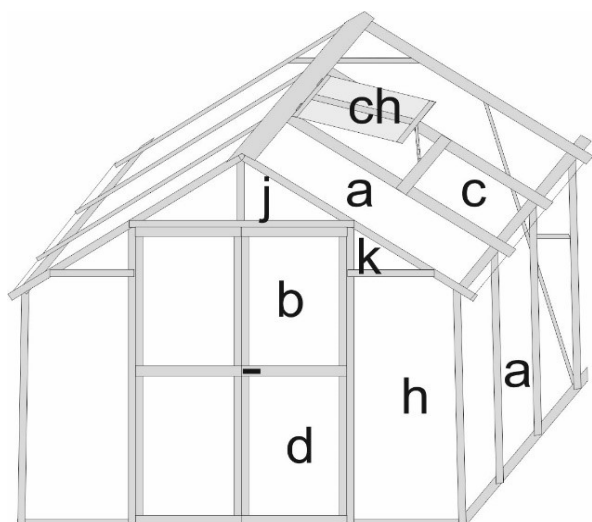

ROZMĚRY VÝPLNÍ PRO SKLENÍKY VARIANT J		
Název	Rozměr	Označení
celá tabule (střecha, boky,čela)	450 x 1420	94 a
dveře horní	450 x 710	94 b
okno	416 x 700	94 ch
pod okno	450 x 605	94 c
dveře dolní	450 x 825	94 d
zadní čelo dolní	515 x 1310	94 ed
zadní čelo - okno	480 x 318	94 fo
klín – píšťala J pravá	597 x 1420	94 h
klín – píšťala J levá	597 x 1420	94 h
trojúhelník větší v čele pravý	440 x 245	94 j
trojúhelník větší v čele levý	440 x 245	94 j
trojúhelník menší v čele pravý	395x 222	94 k
trojúhelník menší v čele levý	395x 222	94 k
dveře horní prodloužené	450 x810	94 b-20
dveře dolní prodloužené	450 x 925	94 d-20
prodloužené dveře o 400mm - nad dveřmi	515x153	94 m-40
prodloužené dveře o 600mm - nad dveřmi	515x353	94 m-60

Zadní čelo

PD o 20 cm

PD o 20 cm + 20 cm posunutě

PD o 20 cm a+ 40 cm posunutě